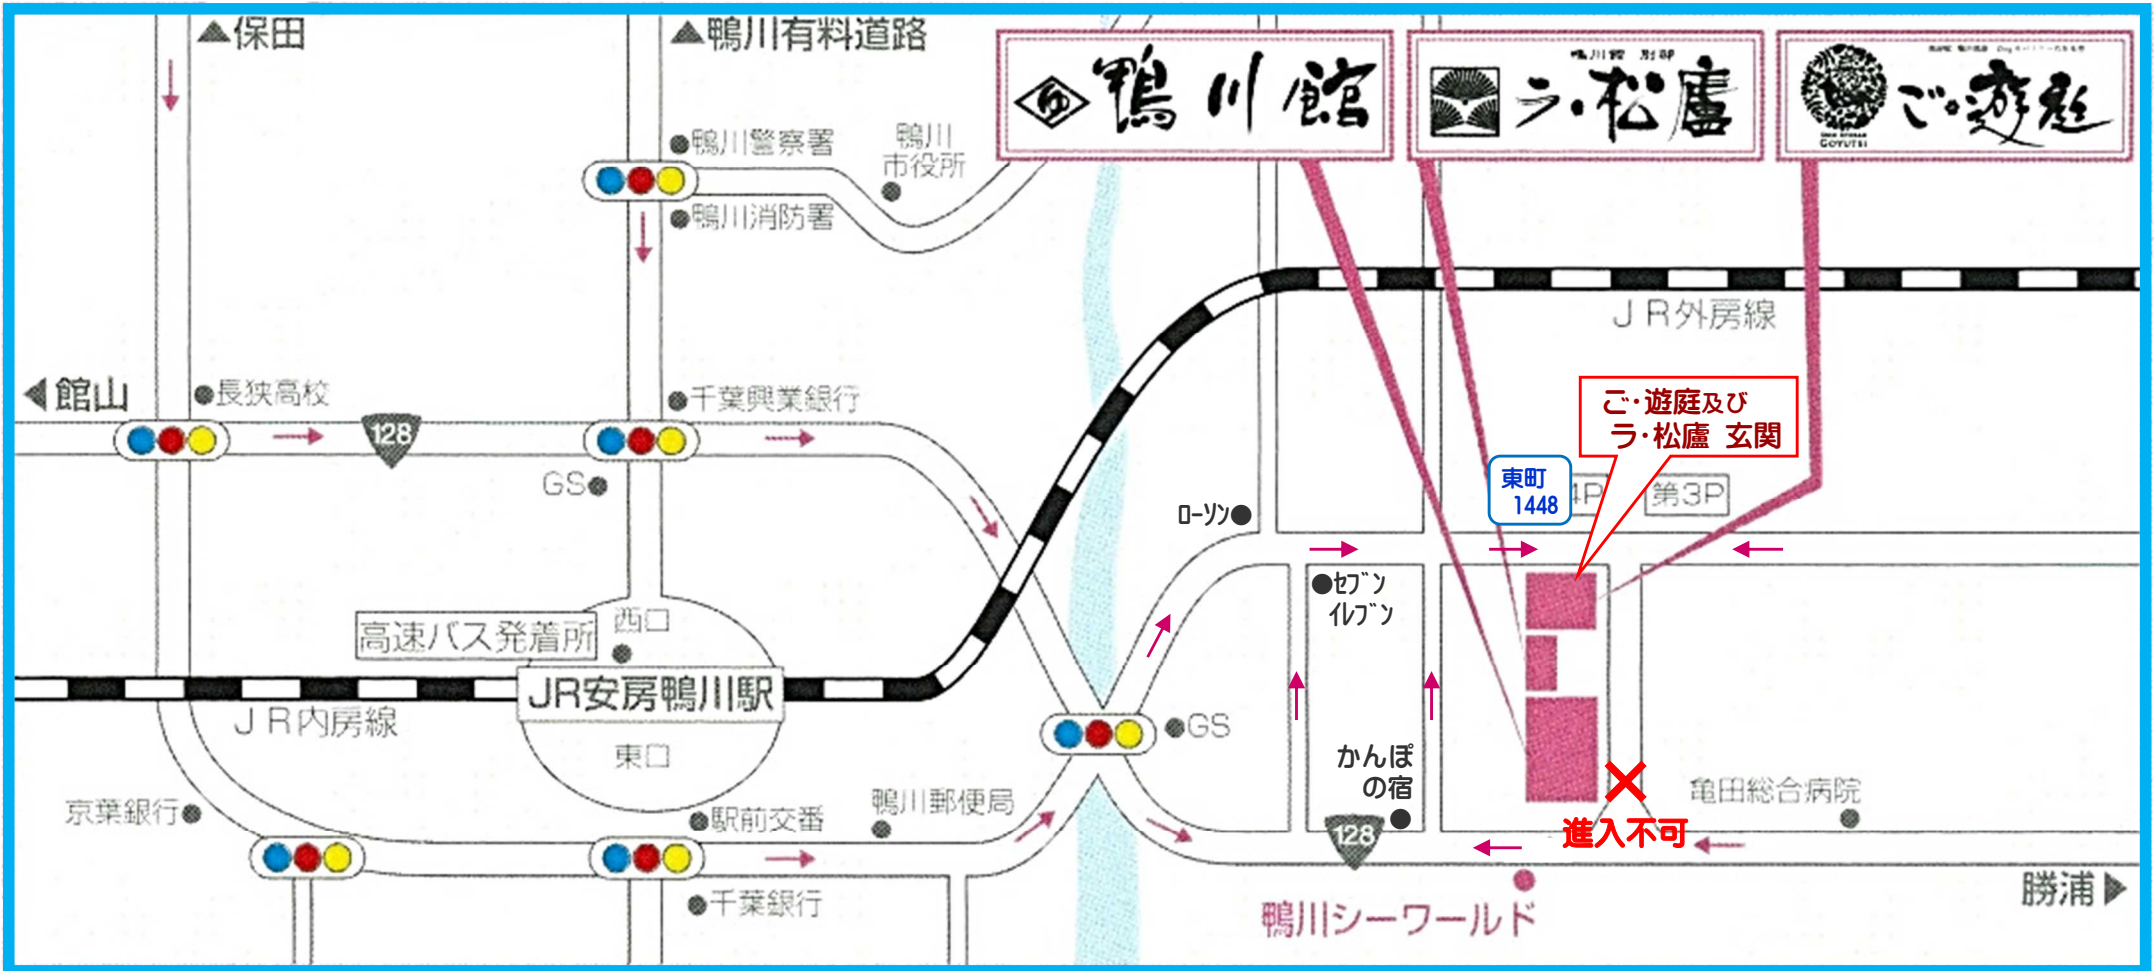

鴨川館休館(2018/10/15~2019/4/月上旬)に伴う近隣道路交通のご案内

- ※鴨川館のリニューアル工事に伴い、国道(128号線)側からの当館への入口は**進入不可**となっております。
- ※ラ・松廬及びご・遊庭にお泊りの方の駐車場・玄関へは、上記地図にて旧道を利用しお越し下さいませ。
- ※カーナビで行き先設定をする場合は【千葉県鴨川市東町1448】を設定(地図中に記載のご・遊庭前道路向いが行き先となります)下さいませ。